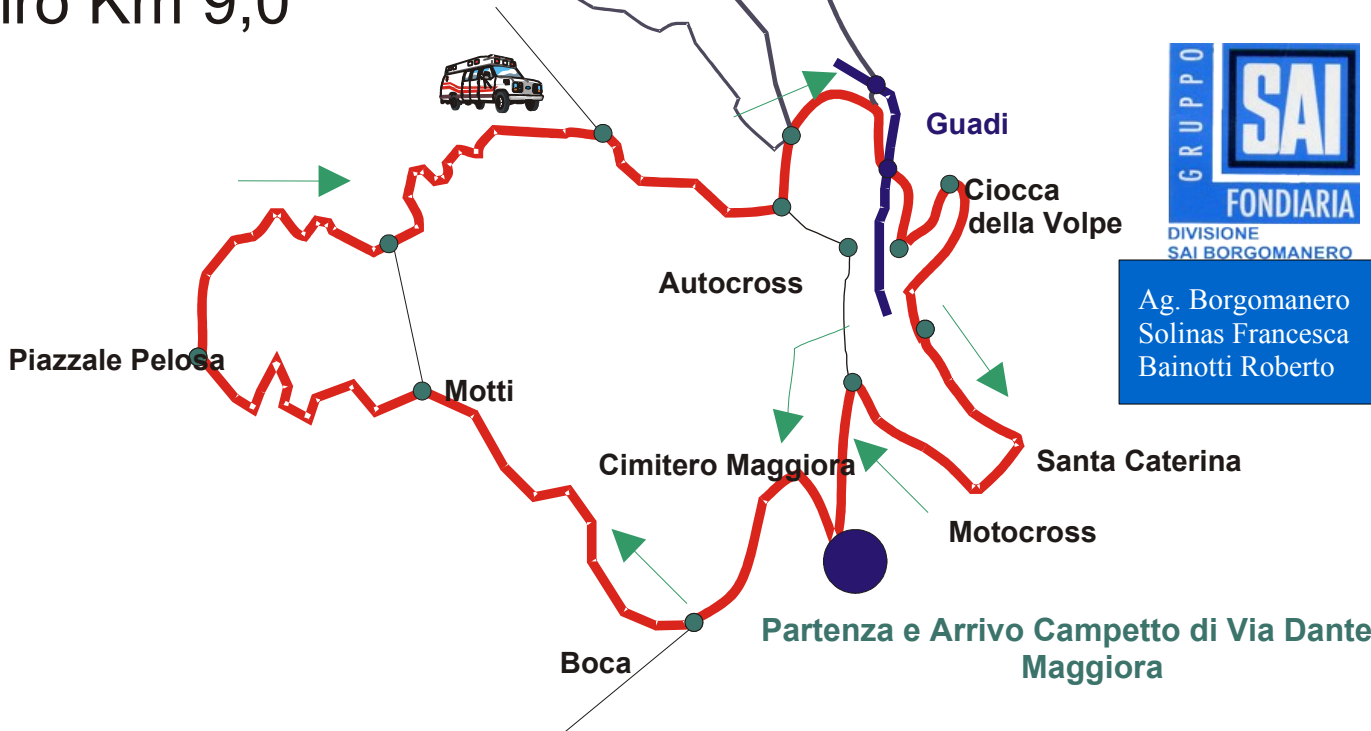

giro Km 9,0

Ag. Borgomanero
Solinas Francesca
Bainotti Roberto

EDIL MORA
di Mora Sergio, Mora Silvio, Mora Ugo

Via Bescapé, 25 - 28021 Borgomanero (NO)
Tel. 0322 80.46.32
ufficio: Via Caneto, 49 - 28021 Borgomanero (NO)
Tel. 0322 83.15.67 - Fax 0322 86.06.66
e-mail: edilmorasnc@libero.it
P.IVA 01238860033