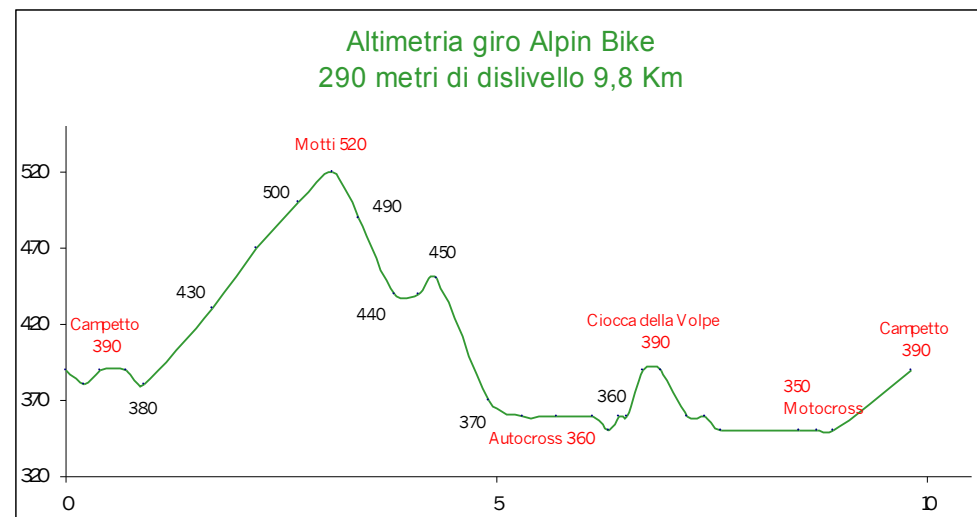

giro Km 9,0

Ag. Borgomanero
Solinas Francesca
Bainotti Roberto

EDIL MORA
di Mora Sergio, Mora Silvio, Mora Ugo

Via Bescapé, 25 - 28021 Borgomanero (NO)
Tel. 0322 80.46.32
ufficio: Via Caneto, 49 - 28021 Borgomanero (NO)
Tel. 0322 83.15.67 - Fax 0322 86.06.66
e-mail: edilmorasnc@libero.it
P.IVA 01238860033